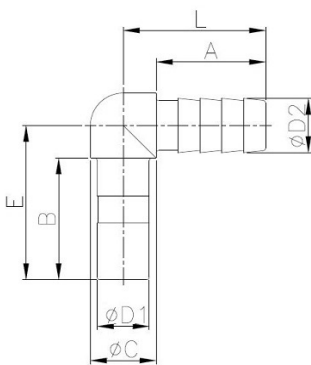

HLJ

Union elbow tube with stem

CODE	ØD1	ØD2	ØP	A	B	E	L	GR.
HLJ0404W	4	4	13,2	18,0	14,7	30,1	21,9	2,5
HLJ0606W	6	6	15,5	21,0	16,1	34,8	25,1	3,7
HLJ0808W	8	8	17,6	22,5	17,5	38,3	27,7	5,3
HLJ1010W	10	10	20,0	24,8	20,1	43,2	31,3	7,4
HLJ1212W	12	12	23,6	29,5	24,7	51,2	39,0	12,6
HLJ1515W	15	15	28,0	35,0	29,4	61,3	48,5	21,7
HLJ0608W	6	8	17,6	21,0	17,5	36,8	26,0	4,7
HLJ1006W	10	6	20,0	24,8	16,1	43,2	30,6	7,8
HLJ1008W	10	8	20,0	24,8	17,5	43,2	31,0	8,2

HCJB

Tube barb connector

CODE	ØD1	ØD2	ØC	L	A	B	GR.
HCJB0604W	6	4	11,4	38,2	18,0	17,2	-
HCJB0606W	6	6	11,4	38,2	18,0	17,2	-
HCJB0806W	8	6	12,2	40,0	18,0	19,0	-
HCJB1006W	10	6	14,7	43,5	18,0	22,5	2,1
HCJB1008W	10	8	14,7	43,5	18,0	22,5	2,3

HLJB

Elbow tube barb connector

CODE	ØD1	ØD2	ØC	L	E	A	B	GR.
HLJB1006W	10	6	12,0	24,0	28,5	18,0	22,5	3,2
HLJB1008W	10	8	12,0	24,0	28,5	18,0	22,5	3,4