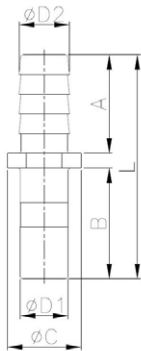

HLJ

Union elbow tube with stem

CODE	ØD1	ØD2	ØP	A	B	E	L	GR.
HLJ0404W	4	4	13,2	18,0	14,7	30,1	21,9	2,5
HLJ0606W	6	6	15,5	21,0	16,1	34,8	25,1	3,7
HLJ0808W	8	8	17,6	22,5	17,5	38,3	27,7	5,3
HLJ1010W	10	10	20,0	24,8	20,1	43,2	31,3	7,4
HLJ1212W	12	12	23,6	29,5	24,7	51,2	39,0	12,6
HLJ1515W	15	15	28,0	35,0	29,4	61,3	48,5	21,7
HLJ0608W	6	8	17,6	21,0	17,5	36,8	26,0	4,7
HLJ1006W	10	6	20,0	24,8	16,1	43,2	30,6	7,8
HLJ1008W	10	8	20,0	24,8	17,5	43,2	31,0	8,2

HCJB

Tube barb connector

CODE	ØD1	ØD2	ØC	L	A	B	GR.
HCJB0604W	6	4	11,4	38,2	18,0	17,2	-
HCJB0606W	6	6	11,4	38,2	18,0	17,2	-
HCJB0806W	8	6	12,2	40,0	18,0	19,0	-
HCJB1006W	10	6	14,7	43,5	18,0	22,5	2,1
HCJB1008W	10	8	14,7	43,5	18,0	22,5	2,3

HLJB

Elbow tube barb connector

CODE	ØD1	ØD2	ØC	L	E	A	B	GR.
HLJB1006W	10	6	12,0	24,0	28,5	18,0	22,5	3,2
HLJB1008W	10	8	12,0	24,0	28,5	18,0	22,5	3,4