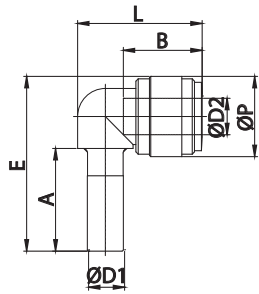

HLJ

Union elbow tube with stem

CODE	ØD1	ØD2	ØP	A	B	E	L	GR.
HLJ0404W	4	4	13,2	18,0	14,7	30,1	21,9	2,5
HLJ0606W	6	6	15,5	21,0	16,1	34,8	25,1	3,7
HLJ0808W	8	8	17,6	22,5	17,5	38,3	27,7	5,3
HLJ1010W	10	10	20,0	24,8	20,1	43,2	31,3	7,4
HLJ1212W	12	12	23,6	29,5	24,7	51,2	39,0	12,6
HLJ1515W	15	15	28,0	35,0	29,4	61,3	48,5	21,7
HLJ0608W	6	8	17,6	21,0	17,5	36,8	26,0	4,7
HLJ1006W	10	6	20,0	24,8	16,1	43,2	30,6	7,8
HLJ1008W	10	8	20,0	24,8	17,5	43,2	31,0	8,2

HCJB

Tube barb connector

CODE	ØD1	ØD2	ØC	L	A	B	GR.
HCJB0604W	6	4	11,4	38,2	18,0	17,2	-
HCJB0606W	6	6	11,4	38,2	18,0	17,2	-
HCJB0806W	8	6	12,2	40,0	18,0	19,0	-
HCJB1006W	10	6	14,7	43,5	18,0	22,5	2,1
HCJB1008W	10	8	14,7	43,5	18,0	22,5	2,3

HLJB

Elbow tube barb connector

CODE	ØD1	ØD2	ØC	L	E	A	B	GR.
HLJB1006W	10	6	12,0	24,0	28,5	18,0	22,5	3,2
HLJB1008W	10	8	12,0	24,0	28,5	18,0	22,5	3,4