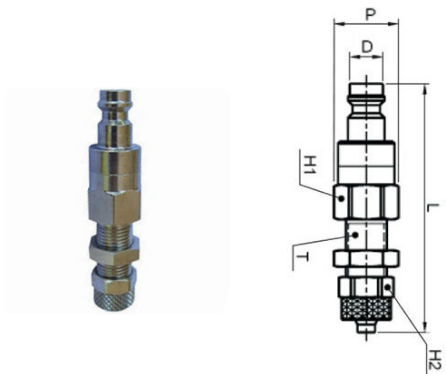

AMNDO-E

MINI connection with shutter with barb connector DN 4,2

CODE	E	P	L	D	H
AMNDO-E6-L	6,3	15,7	52,1	8,1	14
AMNDO-E6-316V	6,3	15,7	52,1	8,1	14
AMNDO-E8-L	8,3	15,7	52,1	8,1	14
AMNDO-E8-316V	8,3	15,7	52,1	8,1	14

AMNDO-MM

Bulkhead push-on MINI connection with shutter DN 4,2

CODE	TUBE	T	P	L	H1	H2
AMNDO-MM6-L	6X4	M10X1	15,7	60,6	14	12
AMNDO-MM6-316V	6X4	M10X1	15,7	60,6	14	13
AMNDO-MM8-L	8X6	M12X1	15,7	60,6	14	14

AMNDO-RR

Push on MINI connection with shutter DN 4,2

CODE	TUBE	P	L	D	H1	H2
AMNDO-RR6-L	6X4	15,7	47,1	8,1	14	12
AMNDO-RR8-L	8X6	15,7	47,1	8,1	14	14

AMNDO-RRR

MINI connection with shutter with spring DN 4,2

CODE	TUBE	P	L	D	H1	H2
AMNDO-RR6R-L	6X4	15,7	128,8	8,1	14	12
AMNDO-RR8R-L	8X6	15,7	127,1	8,1	14	14