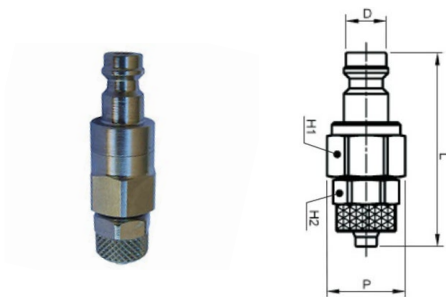

AMNDO-E

MINI connection with shutter with barb connector DN 4,2

CODE	E	P	L	D	H
AMNDO-E6-L	6,3	15,7	52,1	8,1	14
AMNDO-E6-316V	6,3	15,7	52,1	8,1	14
AMNDO-E8-L	8,3	15,7	52,1	8,1	14
AMNDO-E8-316V	8,3	15,7	52,1	8,1	14

AMNDO-MM

Bulkhead push-on MINI connection with shutter DN 4,2

CODE	TUBE	T	P	L	H1	H2
AMNDO-MM6-L	6X4	M10X1	15,7	60,6	14	12
AMNDO-MM6-316V	6X4	M10X1	15,7	60,6	14	13
AMNDO-MM8-L	8X6	M12X1	15,7	60,6	14	14

AMNDO-RR

Push on MINI connection with shutter DN 4,2

CODE	TUBE	P	L	D	H1	H2
AMNDO-RR6-L	6X4	15,7	47,1	8,1	14	12
AMNDO-RR8-L	8X6	15,7	47,1	8,1	14	14

AMNDO-RRR

MINI connection with shutter with spring DN 4,2

CODE	TUBE	P	L	D	H1	H2
AMNDO-RR6R-L	6X4	15,7	128,8	8,1	14	12
AMNDO-RR8R-L	8X6	15,7	127,1	8,1	14	14