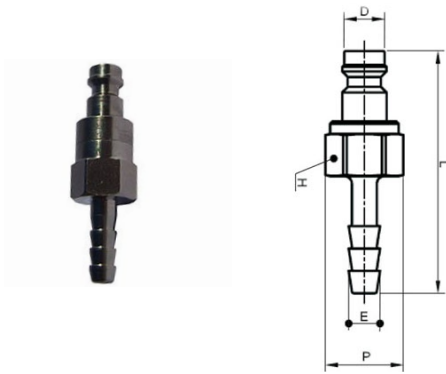

AMNDO-E

MINI connection with shutter with barb connector DN 4,2

CODE	E	P	L	D	H
AMNDO-E6-L	6,3	15,7	52,1	8,1	14
AMNDO-E6-316V	6,3	15,7	52,1	8,1	14
AMNDO-E8-L	8,3	15,7	52,1	8,1	14
AMNDO-E8-316V	8,3	15,7	52,1	8,1	14

AMNDO-MM

Bulkhead push-on MINI connection with shutter DN 4,2

CODE	TUBE	T	P	L	H1	H2
AMNDO-MM6-L	6X4	M10X1	15,7	60,6	14	12
AMNDO-MM6-316V	6X4	M10X1	15,7	60,6	14	13
AMNDO-MM8-L	8X6	M12X1	15,7	60,6	14	14

AMNDO-RR

Push on MINI connection with shutter DN 4,2

CODE	TUBE	P	L	D	H1	H2
AMNDO-RR6-L	6X4	15,7	47,1	8,1	14	12
AMNDO-RR8-L	8X6	15,7	47,1	8,1	14	14

AMNDO-RRR

MINI connection with shutter with spring DN 4,2

CODE	TUBE	P	L	D	H1	H2
AMNDO-RR6R-L	6X4	15,7	128,8	8,1	14	12
AMNDO-RR8R-L	8X6	15,7	127,1	8,1	14	14