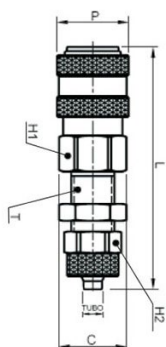

MINIDO-M

Male MINI quick coupler DN 4,2

CODE	T	P	L	C	H
MINIDO-M1-L	G1/8"	16,5	36,2	15,7	14
MINIDO-M1-316V	G1/8"	16,5	36,2	15,7	14
MINIDO-M-L	G1/4"	16,5	38,2	15,7	14
MINIDO-M-316V	G1/4"	16,5	38,2	15,7	14
MINIDO-M3-316V	G3/8"	16,5	39,2	21	19

MINIDO-H

Female MINI quick coupler DN 4,2

CODE	T	P	L	C	H
MINIDO-H1-L	G1/8"	16,5	37,2	15,7	14
MINIDO-H1-316V	G1/8"	16,5	37,2	15,7	14
MINIDO-H-L	G1/4"	16,5	39,2	19,0	19
MINIDO-H-316V	G1/4"	16,5	39,2	19,0	19

MINIDO-E

MINI quick coupler with barb connecto DN 4,2

CODE	E	P	L	C	H
MINIDO-E6-L	6,3	16,5	48,2	15,7	14
MINIDO-E6-316V	6,3	16,5	48,2	15,7	14
MINIDO-E8-L	8,3	16,5	48,2	15,7	14
MINIDO-E8-316V	8,3	16,5	48,2	15,7	14

MINIDO-MM

Bulkhead-push on MINI quick coupler DN 4,2

CODE	Ø TUBE	T	P	L	C	H1	H2
MINIDO-MM6-L	6X4	M10X1	16,5	56,7	15,7	14	12
MINIDO-MM6-316V	6X4	M10X1	16,5	56,7	15,7	14	13
MINIDO-MM8-L	8X6	M12X1	16,5	56,7	15,7	14	14
MINIDO-MM8-316V	8X6	M12X1	16,5	56,7	15,7	14	14