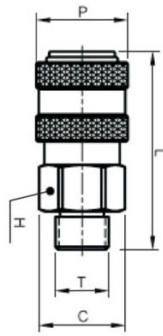

MINIDO-M

Male MINI quick coupler DN 4,2

CODE	T	P	L	C	H
MINIDO-M1-L	G1/8"	16,5	36,2	15,7	14
MINIDO-M1-316V	G1/8"	16,5	36,2	15,7	14
MINIDO-M-L	G1/4"	16,5	38,2	15,7	14
MINIDO-M-316V	G1/4"	16,5	38,2	15,7	14
MINIDO-M3-316V	G3/8"	16,5	39,2	21	19

MINIDO-H

Female MINI quick coupler DN 4,2

CODE	T	P	L	C	H
MINIDO-H1-L	G1/8"	16,5	37,2	15,7	14
MINIDO-H1-316V	G1/8"	16,5	37,2	15,7	14
MINIDO-H-L	G1/4"	16,5	39,2	19,0	19
MINIDO-H-316V	G1/4"	16,5	39,2	19,0	19

MINIDO-E

MINI quick coupler with barb connecto DN 4,2

CODE	E	P	L	C	H
MINIDO-E6-L	6,3	16,5	48,2	15,7	14
MINIDO-E6-316V	6,3	16,5	48,2	15,7	14
MINIDO-E8-L	8,3	16,5	48,2	15,7	14
MINIDO-E8-316V	8,3	16,5	48,2	15,7	14

MINIDO-MM

Bulkhead-push on MINI quick coupler DN 4,2

CODE	Ø TUBE	T	P	L	C	H1	H2
MINIDO-MM6-L	6X4	M10X1	16,5	56,7	15,7	14	12
MINIDO-MM6-316V	6X4	M10X1	16,5	56,7	15,7	14	13
MINIDO-MM8-L	8X6	M12X1	16,5	56,7	15,7	14	14
MINIDO-MM8-316V	8X6	M12X1	16,5	56,7	15,7	14	14