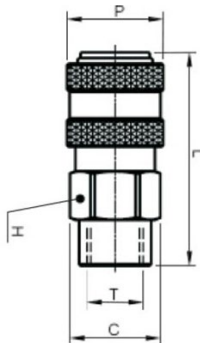

MINIDO-M

Male MINI quick coupler DN 4,2

CODE	T	P	L	C	H
MINIDO-M1-L	G1/8"	16,5	36,2	15,7	14
MINIDO-M1-316V	G1/8"	16,5	36,2	15,7	14
MINIDO-M-L	G1/4"	16,5	38,2	15,7	14
MINIDO-M-316V	G1/4"	16,5	38,2	15,7	14
MINIDO-M3-316V	G3/8"	16,5	39,2	21	19

MINIDO-H

Female MINI quick coupler DN 4,2

CODE	T	P	L	C	H
MINIDO-H1-L	G1/8"	16,5	37,2	15,7	14
MINIDO-H1-316V	G1/8"	16,5	37,2	15,7	14
MINIDO-H-L	G1/4"	16,5	39,2	19,0	19
MINIDO-H-316V	G1/4"	16,5	39,2	19,0	19

MINIDO-E

MINI quick coupler with barb connecto DN 4,2

CODE	E	P	L	C	H
MINIDO-E6-L	6,3	16,5	48,2	15,7	14
MINIDO-E6-316V	6,3	16,5	48,2	15,7	14
MINIDO-E8-L	8,3	16,5	48,2	15,7	14
MINIDO-E8-316V	8,3	16,5	48,2	15,7	14

MINIDO-MM

Bulkhead-push on MINI quick coupler DN 4,2

CODE	Ø TUBE	T	P	L	C	H1	H2
MINIDO-MM6-L	6X4	M10X1	16,5	56,7	15,7	14	12
MINIDO-MM6-316V	6X4	M10X1	16,5	56,7	15,7	14	13
MINIDO-MM8-L	8X6	M12X1	16,5	56,7	15,7	14	14
MINIDO-MM8-316V	8X6	M12X1	16,5	56,7	15,7	14	14