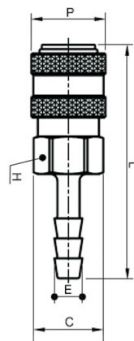

MINIDO-M

Male MINI quick coupler DN 4,2

CODE	T	P	L	C	H
MINIDO-M1-L	G1/8"	16,5	36,2	15,7	14
MINIDO-M1-316V	G1/8"	16,5	36,2	15,7	14
MINIDO-M-L	G1/4"	16,5	38,2	15,7	14
MINIDO-M-316V	G1/4"	16,5	38,2	15,7	14
MINIDO-M3-316V	G3/8"	16,5	39,2	21	19

MINIDO-H

Female MINI quick coupler DN 4,2

CODE	T	P	L	C	H
MINIDO-H1-L	G1/8"	16,5	37,2	15,7	14
MINIDO-H1-316V	G1/8"	16,5	37,2	15,7	14
MINIDO-H-L	G1/4"	16,5	39,2	19,0	19
MINIDO-H-316V	G1/4"	16,5	39,2	19,0	19

MINIDO-E

MINI quick coupler with barb connecto DN 4,2

CODE	E	P	L	C	H
MINIDO-E6-L	6,3	16,5	48,2	15,7	14
MINIDO-E6-316V	6,3	16,5	48,2	15,7	14
MINIDO-E8-L	8,3	16,5	48,2	15,7	14
MINIDO-E8-316V	8,3	16,5	48,2	15,7	14

MINIDO-MM

Bulkhead-push on MINI quick coupler DN 4,2

CODE	Ø TUBE	T	P	L	C	H1	H2
MINIDO-MM6-L	6X4	M10X1	16,5	56,7	15,7	14	12
MINIDO-MM6-316V	6X4	M10X1	16,5	56,7	15,7	14	13
MINIDO-MM8-L	8X6	M12X1	16,5	56,7	15,7	14	14
MINIDO-MM8-316V	8X6	M12X1	16,5	56,7	15,7	14	14