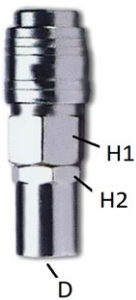

**8330RE**

Barb connector quick coupler

CODE	D	L	H
8330RE06	6	38,5	19
8330RE07	7	61,5	19
8330RE08	8	63,1	19
8330RE09	9	63,3	19
8330RE10	10	65,7	19
8330RE12	12	66,7	19
8330RE13	13	66,3	19

**8390PO**

Hose connector quick coupler

CODE	D	L	H1	H2
8390PO610	6X10	72,5	19	15
8390PO612	6X12	72,5	19	15
8390PO614	6X14	73,2	19	20
8390PO812	8X12	70,0	19	15
8390PO817	8X17	70,3	19	20
8390PO1019	10X19	76,4	19	20

**8350MO**

Quick coupler with spring

CODE	D	L	H1	H2
8350MO46	4X6	129,0	19	12
8350MO58	5X8	139,0	19	13
8350MO68	6X8	137,0	19	13
8350MO6510	6,5X10	140,0	19	15
8350MO810	8X10	139,5	19	15
8350MO1012	10X12	144,7	19	17

**8360MM**

Male connection

CODE	T	L	H
8360MM02	R1/4"	33,5	14
8360MM03	R3/8"	35,5	17
8360MM04	R1/2"	38,4	22