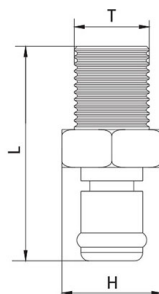

20AC120

Bulkhead quick coupler with barb connector

CODE	VALVED	ØD	L	H
20AC120L-48	NO	4,8	41,9	15,7
20AC120V-48	YES	4,8	41,9	15,7
20AC120L-63	NO	6,3	45,7	15,7
20AC120V-63	YES	6,3	45,7	15,7
20AC120L-76	NO	7,6	45,7	15,7
20AC120V-76	YES	7,6	45,7	15,7

40AC120

Bulkhead quick coupler with barb connector

CODE	VALUED	ØD	L	H
40AC120L-76	NO	7,6	48,3	19,1
40AC120V-76	SI	7,6	48,3	19,1
40AC120L-91	NO	9,1	48,3	19,1
40AC120V-91	SI	9,1	48,3	19,1
40AC120L-107	NO	10,7	48,3	19,1
40AC120V-107	SI	10,7	48,3	19,1

20AC101

Male connection

CODE	VALUED	T	L	H
20AC101L-R01	NO	R1/8"	26,2	12,7
20AC101V-R01	YES	R1/8"	34,5	12,7
20AC101L-R02	NO	R1/4"	28,7	14,2
20AC101V-R02	YES	R1/4"	35,3	14,2

40AC101

Male connection

CODE	VALUED	T	L	H
40AC101L-R02	NO	R1/4"	31,8	16,0
40AC101V-R02	SI	R1/4"	41,9	16,0
40AC101L-R03	NO	R3/8"	31,8	19,1
40AC101V-R03	SI	R3/8"	41,9	19,1