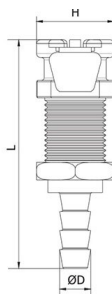

20AC120

Bulkhead quick coupler with barb connector

CODE	VALVED	ØD	L	H
20AC120L-48	NO	4,8	41,9	15,7
20AC120V-48	YES	4,8	41,9	15,7
20AC120L-63	NO	6,3	45,7	15,7
20AC120V-63	YES	6,3	45,7	15,7
20AC120L-76	NO	7,6	45,7	15,7
20AC120V-76	YES	7,6	45,7	15,7

40AC120

Bulkhead quick coupler with barb connector

CODE	VALUED	ØD	L	H
40AC120L-76	NO	7,6	48,3	19,1
40AC120V-76	SI	7,6	48,3	19,1
40AC120L-91	NO	9,1	48,3	19,1
40AC120V-91	SI	9,1	48,3	19,1
40AC120L-107	NO	10,7	48,3	19,1
40AC120V-107	SI	10,7	48,3	19,1

20AC101

Male connection

CODE	VALUED	T	L	H
20AC101L-R01	NO	R1/8"	26,2	12,7
20AC101V-R01	YES	R1/8"	34,5	12,7
20AC101L-R02	NO	R1/4"	28,7	14,2
20AC101V-R02	YES	R1/4"	35,3	14,2

40AC101

Male connection

CODE	VALUED	T	L	H
40AC101L-R02	NO	R1/4"	31,8	16,0
40AC101V-R02	SI	R1/4"	41,9	16,0
40AC101L-R03	NO	R3/8"	31,8	19,1
40AC101V-R03	SI	R3/8"	41,9	19,1