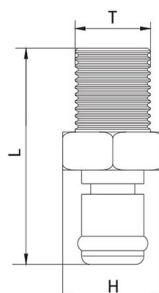

20AC120

Bulkhead quick coupler with barb connector

CODE	VALVED	ØD	L	H
20AC120L-48	NO	4,8	41,9	15,7
20AC120V-48	YES	4,8	41,9	15,7
20AC120L-63	NO	6,3	45,7	15,7
20AC120V-63	YES	6,3	45,7	15,7
20AC120L-76	NO	7,6	45,7	15,7
20AC120V-76	YES	7,6	45,7	15,7

40AC120

Bulkhead quick coupler with barb connector

CODE	VALUED	ØD	L	H
40AC120L-76	NO	7,6	48,3	19,1
40AC120V-76	SI	7,6	48,3	19,1
40AC120L-91	NO	9,1	48,3	19,1
40AC120V-91	SI	9,1	48,3	19,1
40AC120L-107	NO	10,7	48,3	19,1
40AC120V-107	SI	10,7	48,3	19,1

20AC101

Male connection

CODE	VALUED	T	L	H
20AC101L-R01	NO	R1/8"	26,2	12,7
20AC101V-R01	YES	R1/8"	34,5	12,7
20AC101L-R02	NO	R1/4"	28,7	14,2
20AC101V-R02	YES	R1/4"	35,3	14,2

40AC101

Male connection

CODE	VALUED	T	L	H
40AC101L-R02	NO	R1/4"	31,8	16,0
40AC101V-R02	SI	R1/4"	41,9	16,0
40AC101L-R03	NO	R3/8"	31,8	19,1
40AC101V-R03	SI	R3/8"	41,9	19,1