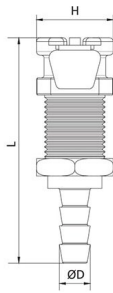

20AC120

Bulkhead quick coupler with barb connector

CODE	VALVED	ØD	L	H
20AC120L-48	NO	4,8	41,9	15,7
20AC120V-48	YES	4,8	41,9	15,7
20AC120L-63	NO	6,3	45,7	15,7
20AC120V-63	YES	6,3	45,7	15,7
20AC120L-76	NO	7,6	45,7	15,7
20AC120V-76	YES	7,6	45,7	15,7

40AC120

Bulkhead quick coupler with barb connector

CODE	VALUED	ØD	L	H
40AC120L-76	NO	7,6	48,3	19,1
40AC120V-76	SI	7,6	48,3	19,1
40AC120L-91	NO	9,1	48,3	19,1
40AC120V-91	SI	9,1	48,3	19,1
40AC120L-107	NO	10,7	48,3	19,1
40AC120V-107	SI	10,7	48,3	19,1

20AC101

Male connection

CODE	VALUED	T	L	H
20AC101L-R01	NO	R1/8"	26,2	12,7
20AC101V-R01	YES	R1/8"	34,5	12,7
20AC101L-R02	NO	R1/4"	28,7	14,2
20AC101V-R02	YES	R1/4"	35,3	14,2

40AC101

Male connection

CODE	VALUED	T	L	H
40AC101L-R02	NO	R1/4"	31,8	16,0
40AC101V-R02	SI	R1/4"	41,9	16,0
40AC101L-R03	NO	R3/8"	31,8	19,1
40AC101V-R03	SI	R3/8"	41,9	19,1