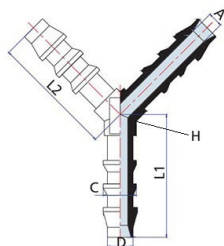

### 5040PE

Union barb connector

CODE	ØD	ØA	ØB	ØC	L1	L2	H	GR.
5040PE4	4 - 5/32"	2,8	5,2	4,8	36	18	6,0	0,4
5040PE6	6 - 1/4"	4,0	8,0	7,5	53,6	26,8	6,0	1
5040PE8	8 - 5/16"	5,7	10,0	9,2	59,0	29,5	10,0	1,7

### 5050PE

Union tee barb connector

CODE	ØD	ØA	ØB	ØC	L1	L2	H	GR.
5050PE4	4 - 5/32"	2,8	5,2	4,8	39,0	21,2	6,3	0,7
5050PE6	6 - 1/4"	4,0	8,0	7,5	56,4	31,0	7,8	1,8
5050PE8	8 - 5/16"	5,7	10,0	9,2	61,5	33,0	10,3	2,7

### 5060PE

Y barb connector

CODE	ØD	ØA	ØB	ØC	L1	L2	H	GR.
5060PE4	4 - 5/32"	2,8	5,2	4,8	20,0	20,0	6,3	0,6
5060PE6	6 - 1/4"	4,0	8,0	7,5	29,0	29,0	7,8	1,8
5060PE8	8 - 5/16"	5,7	10,0	9,2	31,2	31,2	10,3	2,7