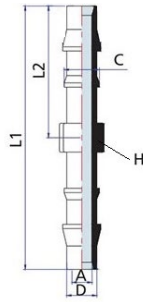

### 5040PE

Union barb connector

CODE	ØD	ØA	ØB	ØC	L1	L2	H	GR.
5040PE4	4 - 5/32"	2,8	5,2	4,8	36	18	6,0	0,4
5040PE6	6 - 1/4"	4,0	8,0	7,5	53,6	26,8	6,0	1
5040PE8	8 - 5/16"	5,7	10,0	9,2	59,0	29,5	10,0	1,7

### 5050PE

Union tee barb connector

CODE	ØD	ØA	ØB	ØC	L1	L2	H	GR.
5050PE4	4 - 5/32"	2,8	5,2	4,8	39,0	21,2	6,3	0,7
5050PE6	6 - 1/4"	4,0	8,0	7,5	56,4	31,0	7,8	1,8
5050PE8	8 - 5/16"	5,7	10,0	9,2	61,5	33,0	10,3	2,7

### 5060PE

Y barb connector

CODE	ØD	ØA	ØB	ØC	L1	L2	H	GR.
5060PE4	4 - 5/32"	2,8	5,2	4,8	20,0	20,0	6,3	0,6
5060PE6	6 - 1/4"	4,0	8,0	7,5	29,0	29,0	7,8	1,8
5060PE8	8 - 5/16"	5,7	10,0	9,2	31,2	31,2	10,3	2,7