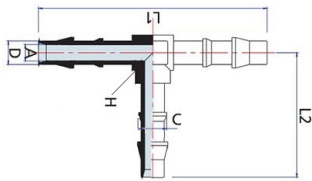

### 5040PE

Union barb connector

CODE	ØD	ØA	ØB	ØC	L1	L2	H	GR.
5040PE4	4 - 5/32"	2,8	5,2	4,8	36	18	6,0	0,4
5040PE6	6 - 1/4"	4,0	8,0	7,5	53,6	26,8	6,0	1
5040PE8	8 - 5/16"	5,7	10,0	9,2	59,0	29,5	10,0	1,7

### 5050PE

Union tee barb connector

CODE	ØD	ØA	ØB	ØC	L1	L2	H	GR.
5050PE4	4 - 5/32"	2,8	5,2	4,8	39,0	21,2	6,3	0,7
5050PE6	6 - 1/4"	4,0	8,0	7,5	56,4	31,0	7,8	1,8
5050PE8	8 - 5/16"	5,7	10,0	9,2	61,5	33,0	10,3	2,7

### 5060PE

Y barb connector

CODE	ØD	ØA	ØB	ØC	L1	L2	H	GR.
5060PE4	4 - 5/32"	2,8	5,2	4,8	20,0	20,0	6,3	0,6
5060PE6	6 - 1/4"	4,0	8,0	7,5	29,0	29,0	7,8	1,8
5060PE8	8 - 5/16"	5,7	10,0	9,2	31,2	31,2	10,3	2,7