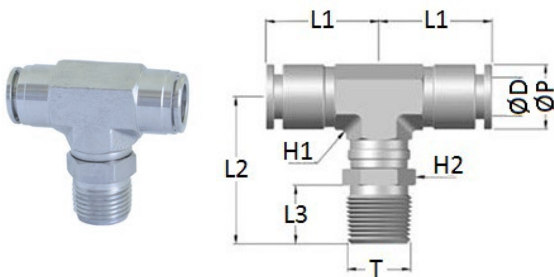

SXL-G

Swivel male elbow BSPP & metric thread

CODE	ØD	T	ØP	L1	L2	L3	H1	H2	GR.
SXL04M5	4	M5	9,8	17,1	26,5	7,5	11,1	11,1	27,0
SXL04G01	4	G1/8"	9,8	17,1	26,9	8,0	11,1	14,2	31,0
SXL04G02	4	G1/4"	9,8	17,1	28,9	10,0	11,1	17,4	41,0
SXL06M5	6	M5	12,5	20,6	25,8	5,5	12,7	12,7	27,0
SXL06G01	6	G1/8"	12,5	20,6	27,8	8,0	12,7	14,2	35,0
SXL06G02	6	G1/4"	12,5	20,6	30,0	10,0	12,7	17,4	45,0
SXL08G01	8	G1/8"	14,2	21,4	29,8	8,0	14,2	14,2	45,0
SXL08G02	8	G1/4"	14,2	21,4	32,0	10,0	14,2	17,4	53,0
SXL08G03	8	G3/8"	14,2	21,4	32,0	10,0	14,2	20,6	63,0
SXL10G02	10	G1/4"	16,4	24,6	33,1	10,0	17,4	17,4	75,0
SXL10G03	10	G3/8"	16,4	24,6	33,1	10,0	17,4	20,6	80,0
SXL12G02	12	G1/4"	19,0	25,6	35,3	10,0	20,6	19,0	103,0
SXL12G03	12	G3/8"	19,0	25,6	35,8	10,0	20,6	20,6	103,0
SXL12G04	12	G1/2"	19,0	25,6	38,8	12,0	20,6	27,0	132,0
SXL14G04	14	G1/2"	21,8	27,5	40,8	12,0	22,2	27,0	162,0
SXL16G04	16	G1/2"	23,3	30,0	39,6	10,0	24,0	27,0	-

SXT-R

Swivel male tee BSPT thread

CODE	ØD	T	ØP	L1	L2	L3	H1	H2	GR.
SXT04R01	4	R1/8"	9,8	34,2	26,7	8,5	11,1	11,1	35,0
SXT04R02	4	R1/4"	9,8	34,2	29,8	12,5	11,1	14,2	48,0
SXT06R01	6	R1/8"	12,5	41,2	27,7	8,5	12,7	12,7	42,0
SXT06R02	6	R1/4"	12,5	41,2	30,7	12,5	12,7	14,2	48,0
SXT08R01	8	R1/8"	14,2	42,8	28,7	8,5	14,2	14,2	53,0
SXT08R02	8	R1/4"	14,2	42,8	32,7	12,5	14,2	14,2	59,0
SXT08R03	8	R3/8"	14,2	42,8	32,7	12,5	14,2	17,4	70,0
SXT10R02	10	R1/4"	16,4	49,2	33,9	12,5	17,4	17,4	86,0
SXT10R03	10	R3/8"	16,4	49,2	34,1	12,5	17,4	17,4	93,0
SXT12R02	12	R1/4"	19,0	51,2	37,3	12,5	20,6	20,6	123,0
SXT12R03	12	R3/8"	19,0	51,2	37,3	12,5	20,6	20,6	128,0
SXT12R04	12	R1/2"	19,0	51,2	39,8	16,5	20,6	22,2	145,0
SXT14R03	14	R3/8"	21,8	28,7	38,5	11,5	22,0	22,0	-
SXT14R04	14	R1/2"	21,8	28,7	42,2	15,0	22,0	22,0	-