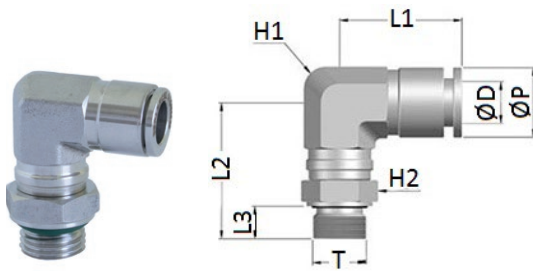

SXL-G

Swivel male elbow BSPP & metric thread

CODE	ØD	T	ØP	L1	L2	L3	H1	H2	GR.
SXL04M5	4	M5	9,8	17,1	26,5	7,5	11,1	11,1	27,0
SXL04G01	4	G1/8"	9,8	17,1	26,9	8,0	11,1	14,2	31,0
SXL04G02	4	G1/4"	9,8	17,1	28,9	10,0	11,1	17,4	41,0
SXL06M5	6	M5	12,5	20,6	25,8	5,5	12,7	12,7	27,0
SXL06G01	6	G1/8"	12,5	20,6	27,8	8,0	12,7	14,2	35,0
SXL06G02	6	G1/4"	12,5	20,6	30,0	10,0	12,7	17,4	45,0
SXL08G01	8	G1/8"	14,2	21,4	29,8	8,0	14,2	14,2	45,0
SXL08G02	8	G1/4"	14,2	21,4	32,0	10,0	14,2	17,4	53,0
SXL08G03	8	G3/8"	14,2	21,4	32,0	10,0	14,2	20,6	63,0
SXL10G02	10	G1/4"	16,4	24,6	33,1	10,0	17,4	17,4	75,0
SXL10G03	10	G3/8"	16,4	24,6	33,1	10,0	17,4	20,6	80,0
SXL12G02	12	G1/4"	19,0	25,6	35,3	10,0	20,6	19,0	103,0
SXL12G03	12	G3/8"	19,0	25,6	35,8	10,0	20,6	20,6	103,0
SXL12G04	12	G1/2"	19,0	25,6	38,8	12,0	20,6	27,0	132,0
SXL14G04	14	G1/2"	21,8	27,5	40,8	12,0	22,2	27,0	162,0
SXL16G04	16	G1/2"	23,3	30,0	39,6	10,0	24,0	27,0	-

SXT-R

Swivel male tee BSPT thread

CODE	ØD	T	ØP	L1	L2	L3	H1	H2	GR.
SXT04R01	4	R1/8"	9,8	34,2	26,7	8,5	11,1	11,1	35,0
SXT04R02	4	R1/4"	9,8	34,2	29,8	12,5	11,1	14,2	48,0
SXT06R01	6	R1/8"	12,5	41,2	27,7	8,5	12,7	12,7	42,0
SXT06R02	6	R1/4"	12,5	41,2	30,7	12,5	12,7	14,2	48,0
SXT08R01	8	R1/8"	14,2	42,8	28,7	8,5	14,2	14,2	53,0
SXT08R02	8	R1/4"	14,2	42,8	32,7	12,5	14,2	14,2	59,0
SXT08R03	8	R3/8"	14,2	42,8	32,7	12,5	14,2	17,4	70,0
SXT10R02	10	R1/4"	16,4	49,2	33,9	12,5	17,4	17,4	86,0
SXT10R03	10	R3/8"	16,4	49,2	34,1	12,5	17,4	17,4	93,0
SXT12R02	12	R1/4"	19,0	51,2	37,3	12,5	20,6	20,6	123,0
SXT12R03	12	R3/8"	19,0	51,2	37,3	12,5	20,6	20,6	128,0
SXT12R04	12	R1/2"	19,0	51,2	39,8	16,5	20,6	22,2	145,0
SXT14R03	14	R3/8"	21,8	28,7	38,5	11,5	22,0	22,0	-
SXT14R04	14	R1/2"	21,8	28,7	42,2	15,0	22,0	22,0	-